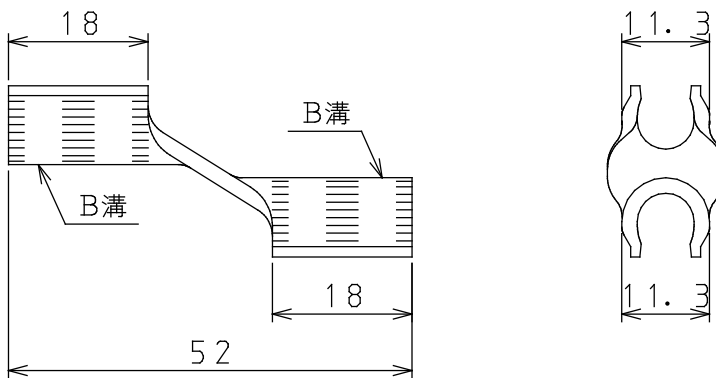

低圧引込スリーブ

型 式	低圧引込スリーブ BA 型		CE014
	低圧引込スリーブ A 型		CE001
	低圧引込スリーブ B 型		CE012
	低圧引込スリーブ AB 型		CE013

_____ 年 月 日

付図 低圧引込スリーブ

スリーブ種別・BA型

スリーブ種別・A型

スリーブ種別・AB型

スリーブ種別・B型

※単位：mm