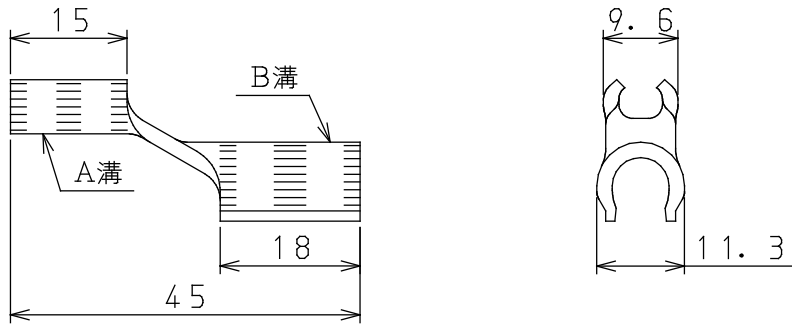

低圧引込スリーブ

型 式	低圧引込スリーブ BA 型		CE014
	低圧引込スリーブ A 型		CE001
	低圧引込スリーブ B 型		CE012
	低圧引込スリーブ AB 型		CE013

_____ 年 月 日

付図 低圧引込スリーブ

スリーブ種別・BA型

スリーブ種別・A型

スリーブ種別・AB型

スリーブ種別・B型

※単位：mm