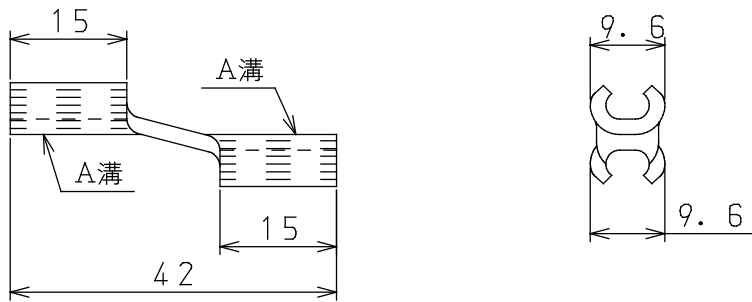

低圧引込スリーブ

型 式	低圧引込スリーブ BA 型		CE014
	低圧引込スリーブ A 型		CE001
	低圧引込スリーブ B 型		CE012
	低圧引込スリーブ AB 型		CE013

_____ 年 月 日

付図 低圧引込スリーブ

スリーブ種別・BA型

スリーブ種別・A型

スリーブ種別・AB型

スリーブ種別・B型

※単位：mm